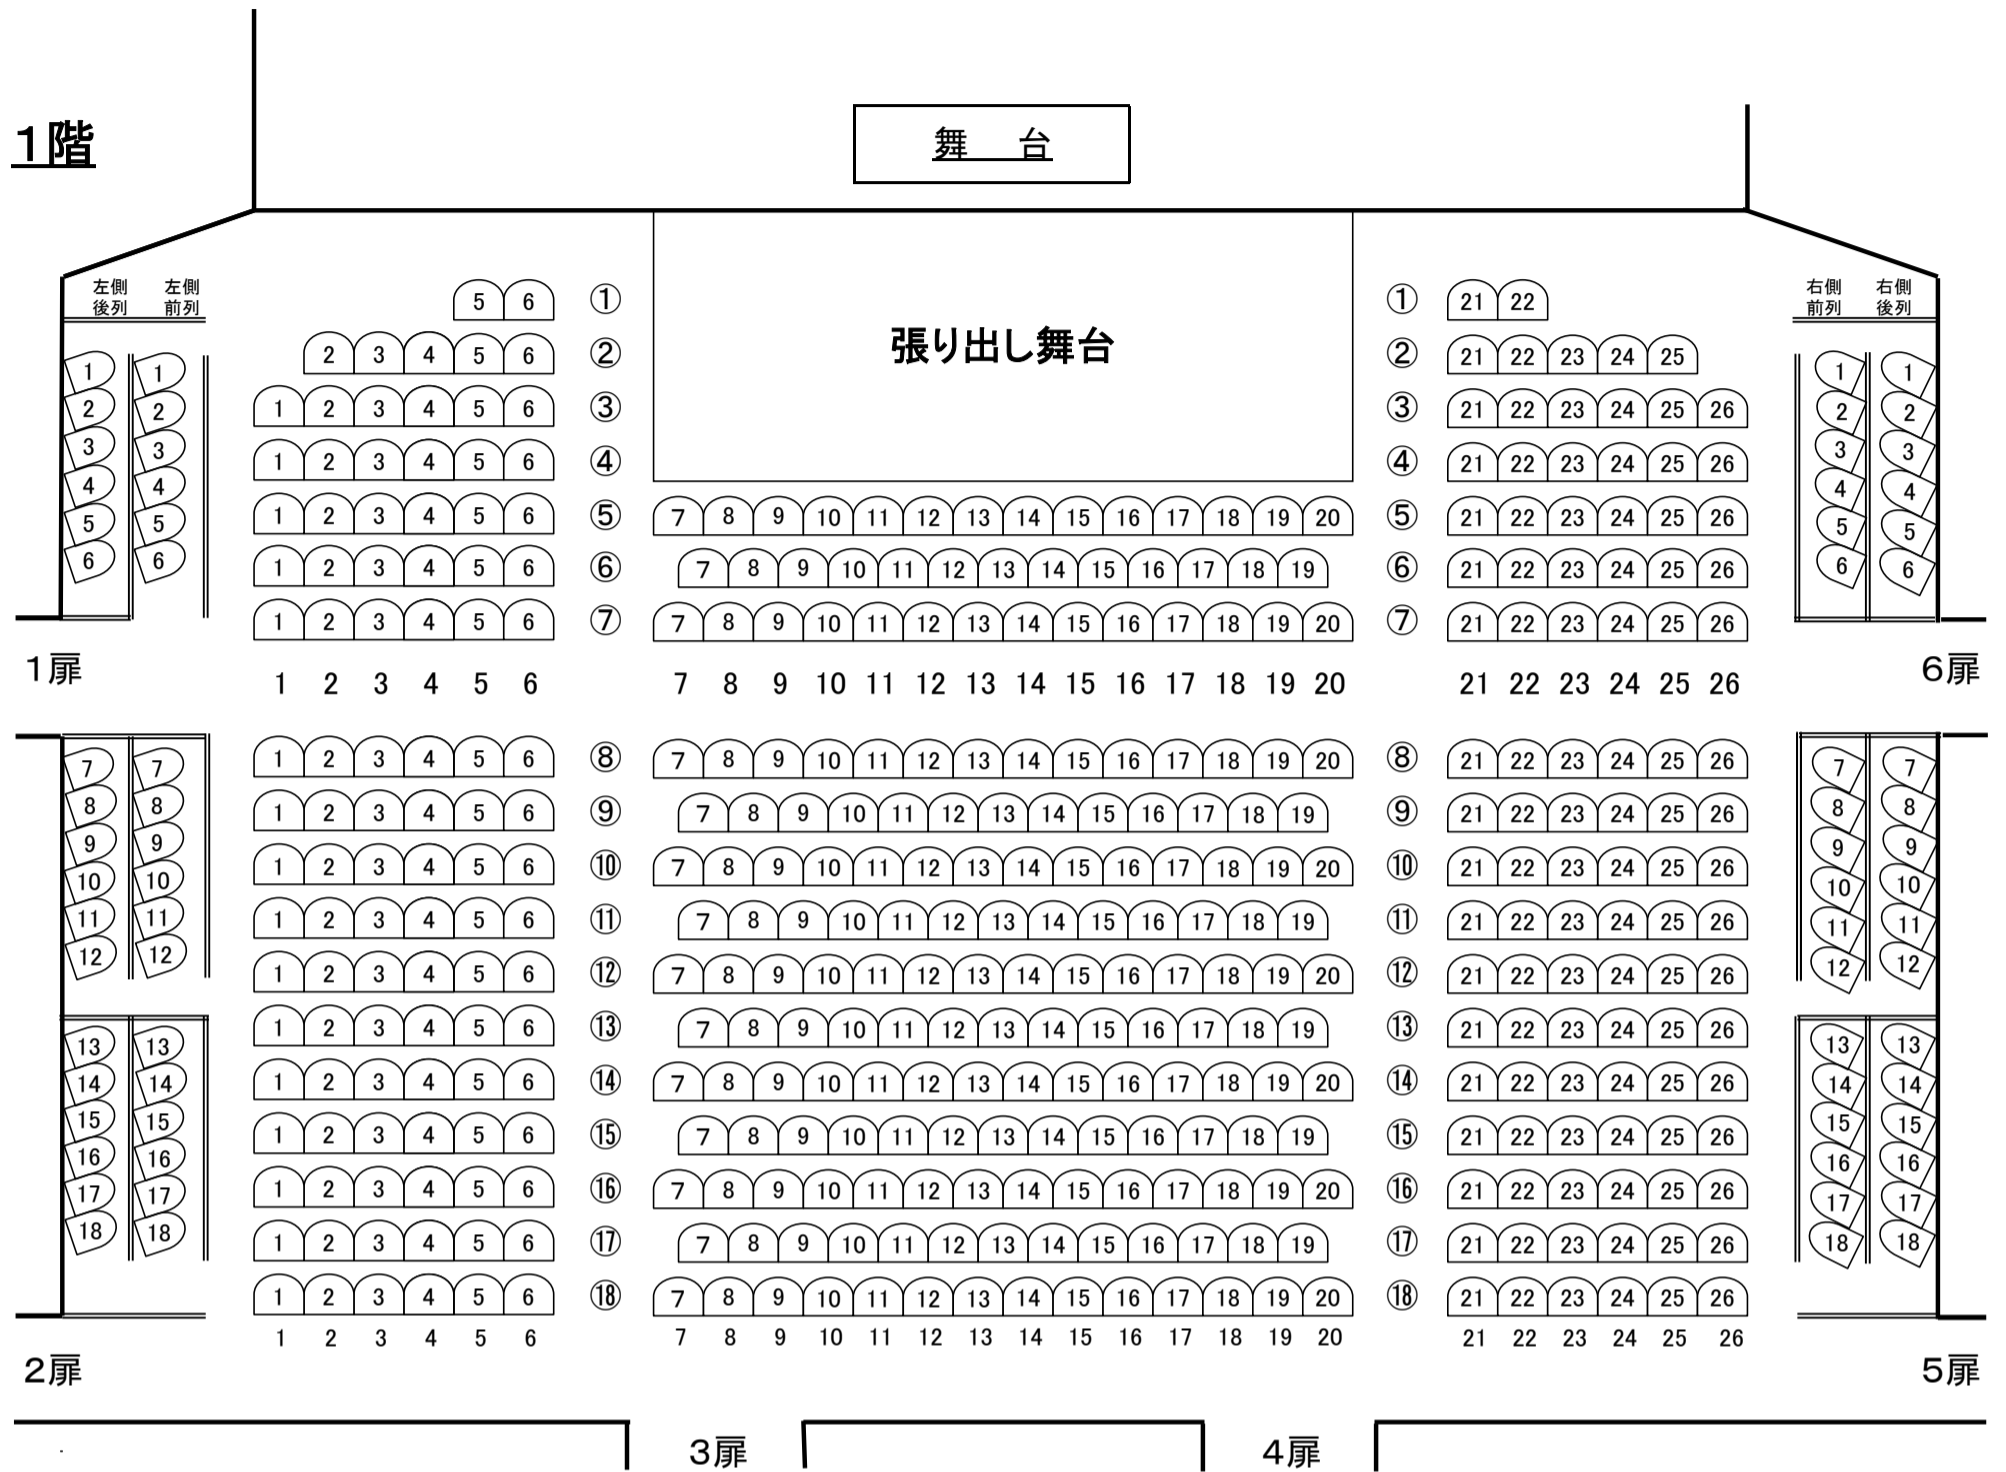

国立劇場おきなわ座席表(大劇場):578席(張り出し舞台)

1階

2階