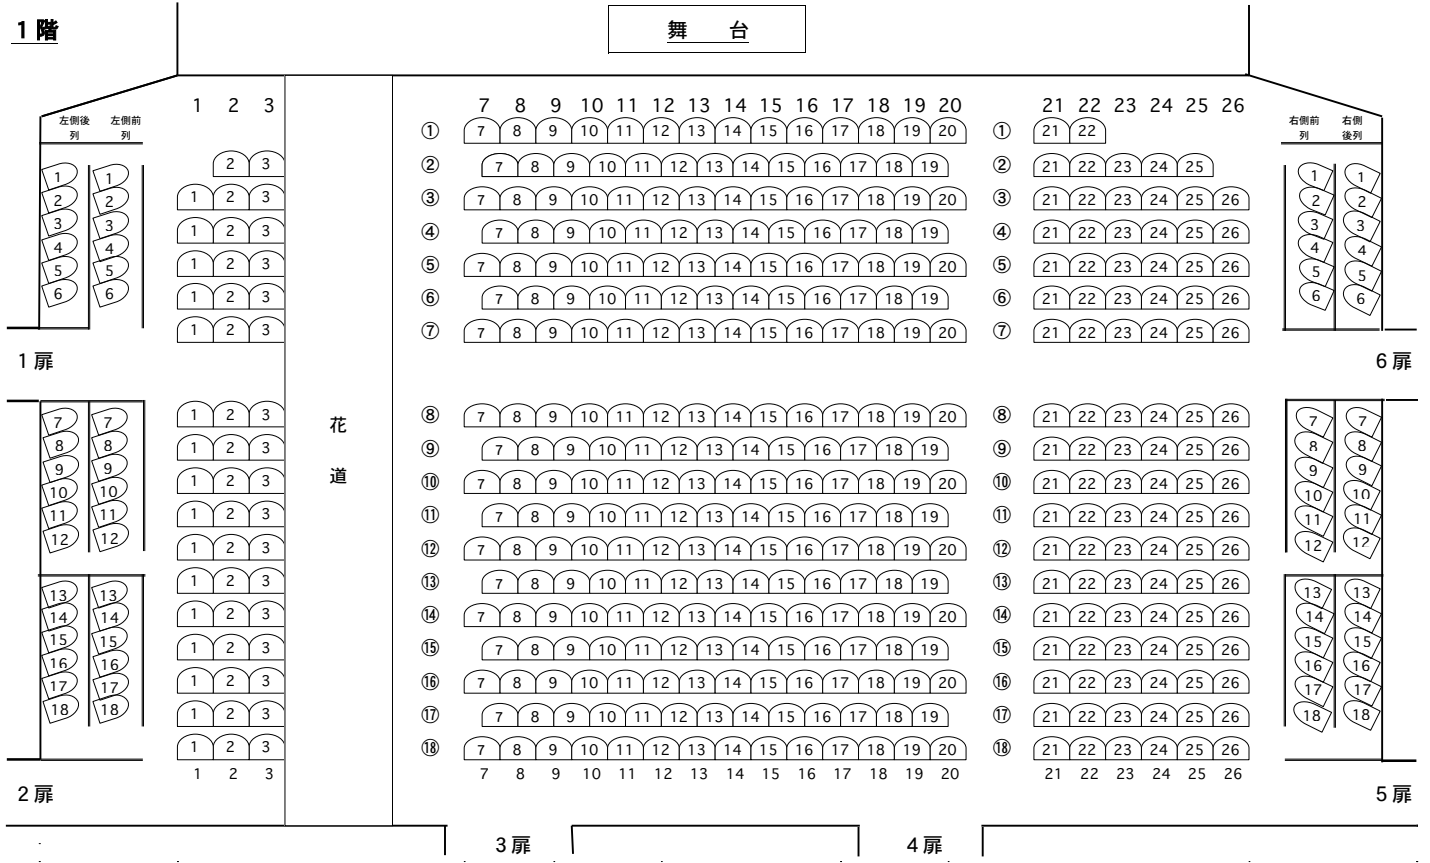

国立劇場おきなわ座席表 (大劇場) ; 579席

1階

2階