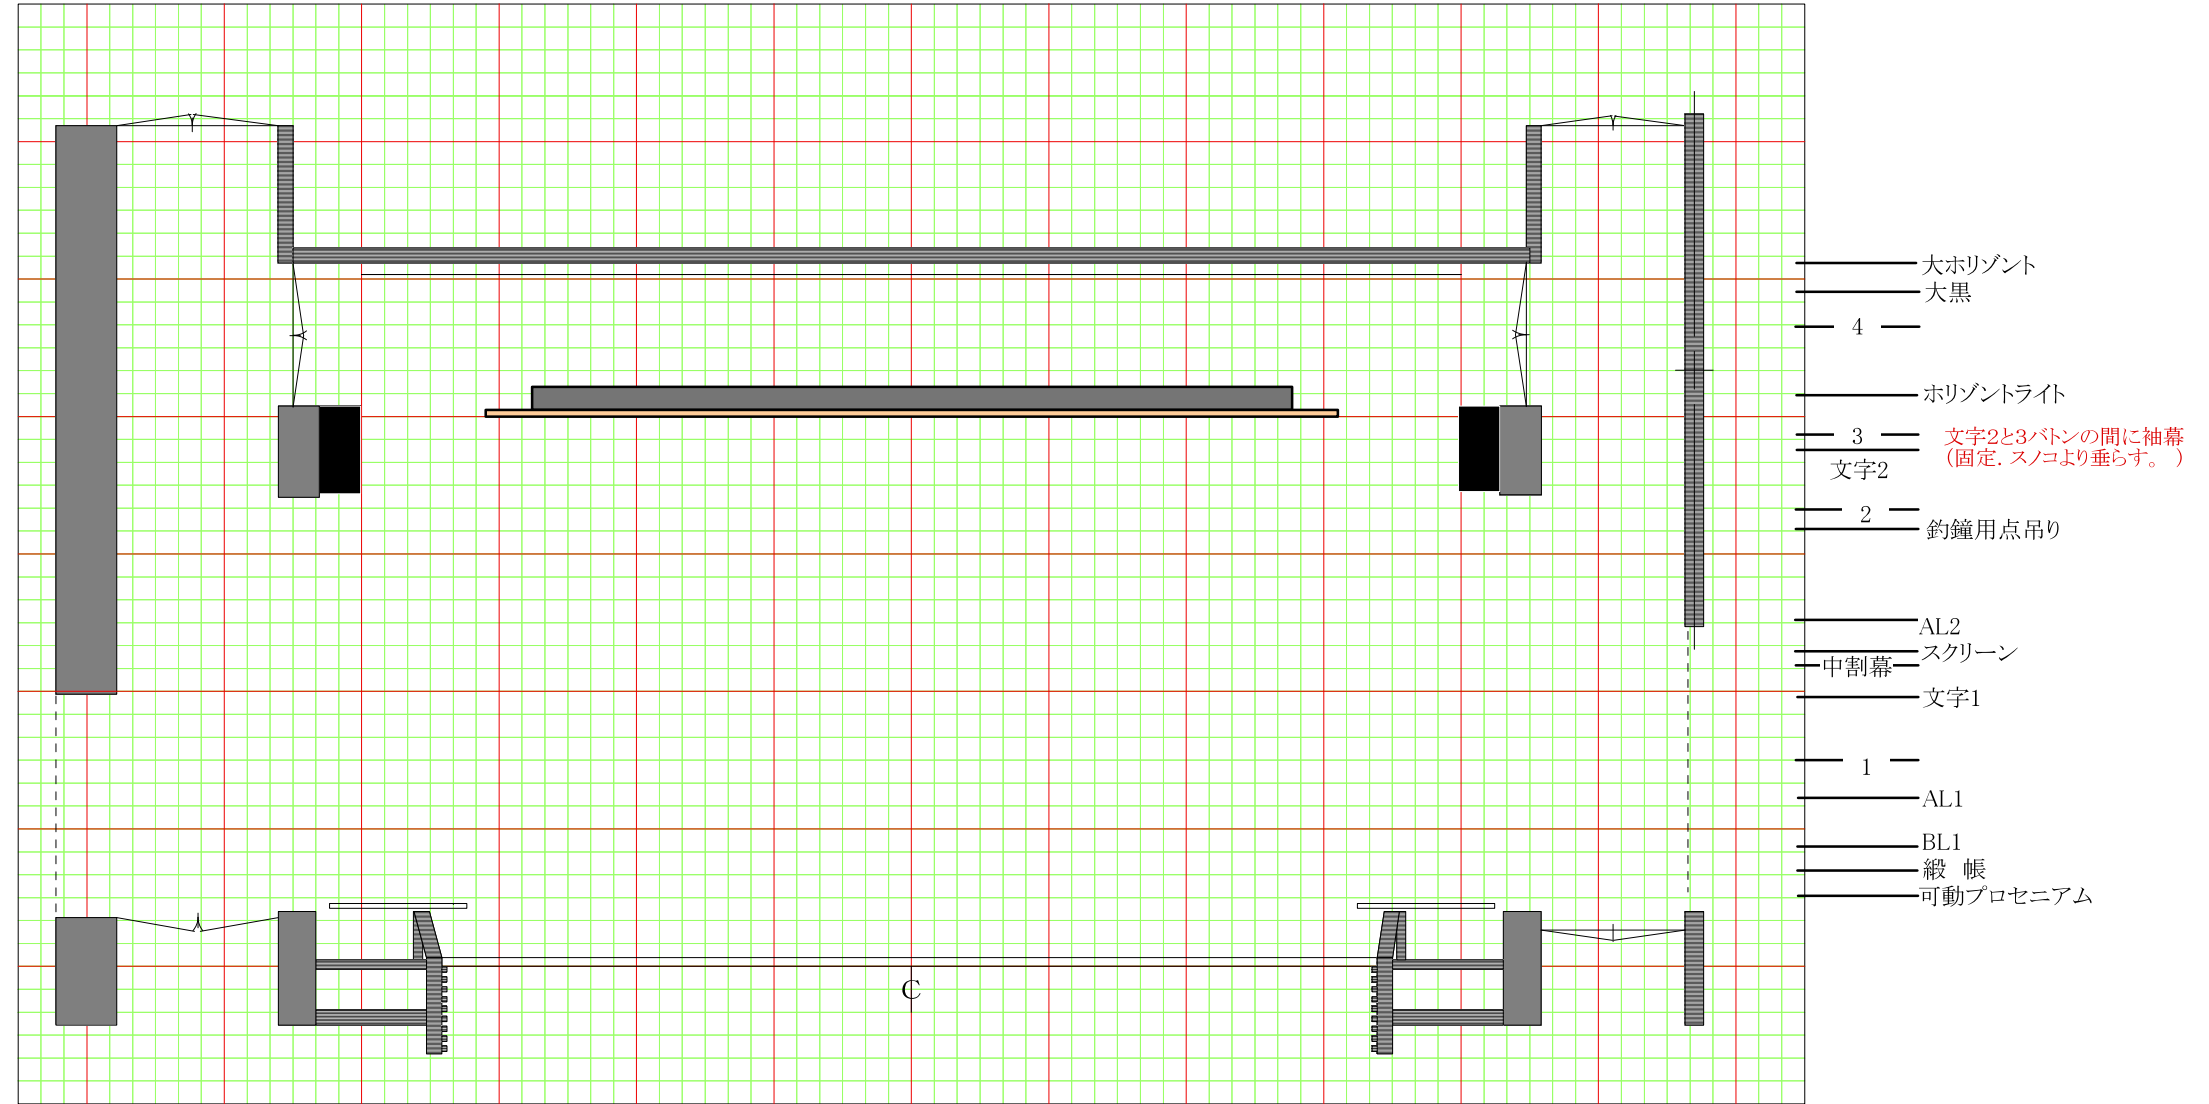

4	
3	
2	
1	

国立劇場おきなわ(小劇場)
公演日 平成 年 月 日()
主催者
公演名